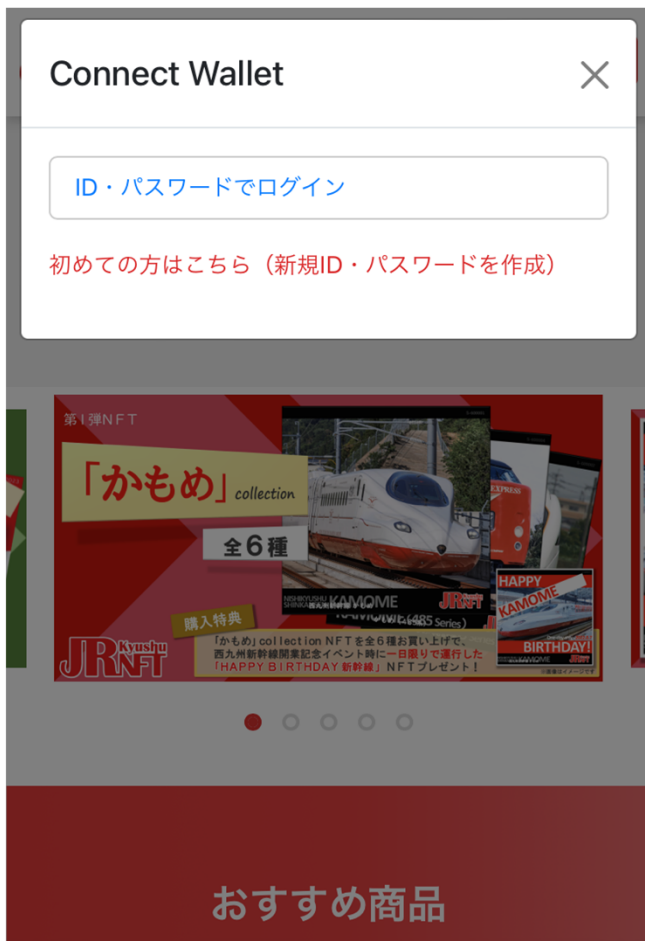

ご購入の前に「ログイン」が必要となります。

JR九州NFTのID・パスワードをご入力ください。

※ID・パスワードをお持ちでない場合は次ページをご参照ください。

NFTご購入前の準備(Walletをお持ちでない方)

「初めての方はこちら (新規ID・パスワード作成)」を選択します。

メールアドレスをご入力ください。「送信」をクリック後、ご入力したメールアドレス宛に、ID・パスワード、Walletアドレスに関するメールが届きます。

※ドメイン受信指定にて、「jrkyushu.valuebase.jp」を許可するように設定をお願いいたします。

【モバイル端末ご利用】
“MetaMask”をご利用の場合

NFTご購入前の準備

MetaMaskアプリ

ブラウザより「JR九州NFT」に
アクセスをお願いいたします。
URL <https://nft.jrkyushu.co.jp>

MetaMaskよりウォレットの
接続をお願いいたします。

NFTご購入前の準備