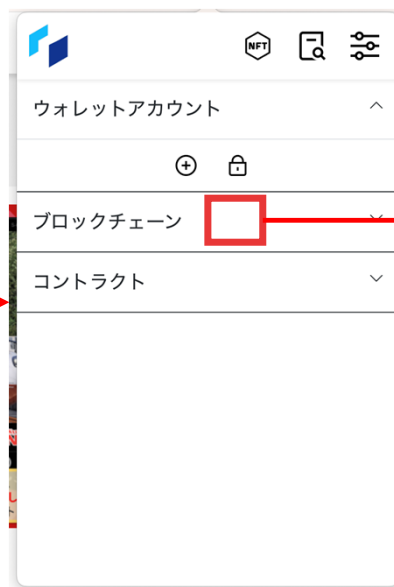

ValueBaseウォレット
ログイン画面

MetaMaskログイン画面

OID・パスワードの紐づけ

初回ログイン時にID設定されていない場合、上記のポップアップウィンドウが表示されます

OID・パスワードの変更(マイページ内にて)

4

ID・パスワード(初期)の発行時にご登録のメールアドレスに案内が届きます。

ValueBaseウォレットの準備

拡張機能をインストール後、ポップアップを押下

新規アカウントを作成する場合

・アカウント名は任意の文字列

既存のアカウントをインポートする場合

・アカウント名は任意の文字列
・秘密鍵を貼り付け

【モバイル端末ご利用】

“Safari” “Google Chrome”をご利用の場合

NFTご購入前の準備