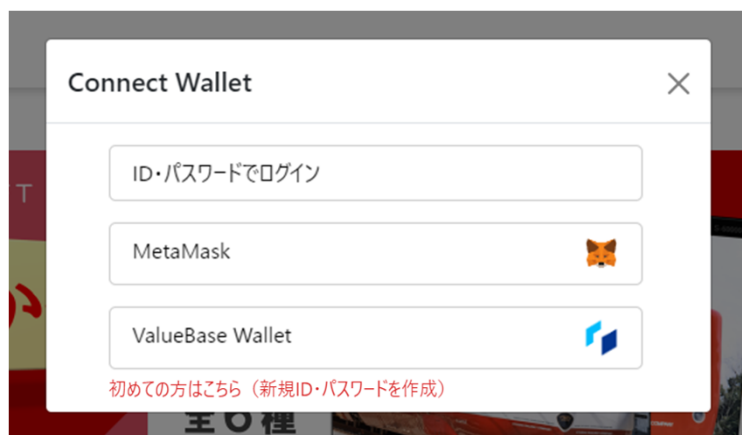

JR九州NFT ご利用ガイド

2023/07/25版

パソコンからご利用の場合

NFTご購入前の準備(Wallet接続)

ご購入前に「ログイン」が必要となります。

JR九州NFTのID・パスワード、または、既にお持ちのwalletでログインください。

NFTご購入前の準備(Walletをお持ちでない方)

「初めての方はこちら(新規ID・パスワード作成)」を選択します。

メールアドレスをご入力ください。
「送信」をクリック後、ご入力したメールアドレス宛に、
ID・パスワード、Walletアドレスに関するメールが届きます。

※ドメイン受信指定にて、
「jrkyushu.valuebase.jp」を許可するように設定を
お願いいたします。

ログイン／マイページ

ログイン

押下でログインポップアップ表示

既にID・パスワードをお持ちの場合

MetaMaskでログインする場合

ValueBaseウォレットでログインする場合

ValueBaseウォレット
ログイン画面

MetaMaskログイン画面

OID・パスワードの紐づけ

初回ログイン時にID設定されていない場合、上記のポップアップウィンドウが表示されます

OID・パスワードの変更(マイページ内にて)

4

ID・パスワード(初期)の発行時にご登録のメールアドレスに案内が届きます。

ValueBaseウォレットの準備