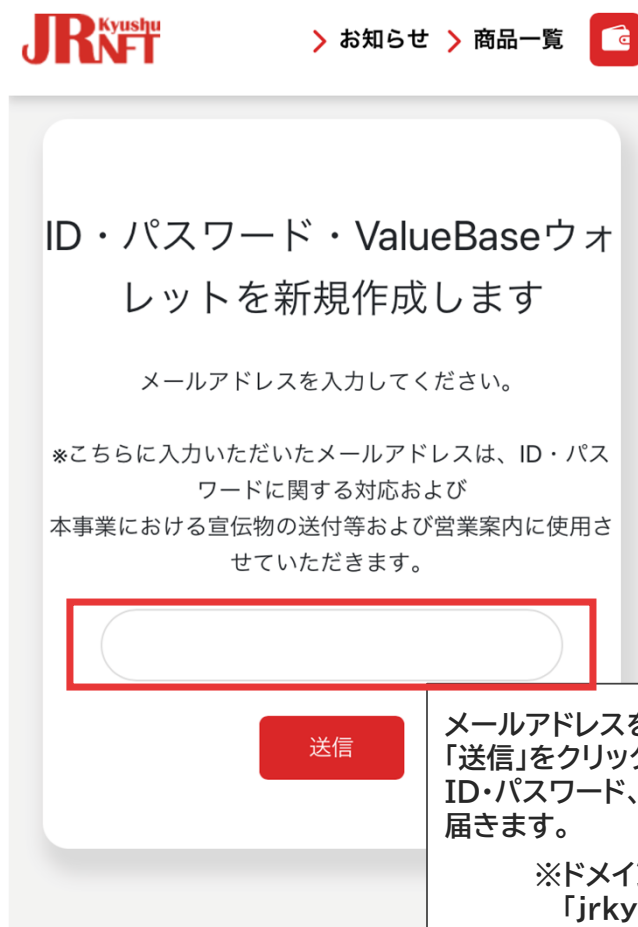

拡張機能をインストール後、ポップアップを押下

新規アカウントを作成する場合

・アカウント名は任意の文字列

既存のアカウントをインポートする場合

・アカウント名は任意の文字列
・秘密鍵を貼り付け

【モバイル端末ご利用】

“Safari” “Google Chrome”をご利用の場合

NFTご購入前の準備

ご購入の前に「ログイン」が必要となります。

JR九州NFTのID・パスワードをご入力ください。

※ID・パスワードをお持ちでない場合は次ページをご参照ください。

NFTご購入前の準備(Walletをお持ちでない方)

「初めての方はこちら (新規ID・パスワード作成)」を選択します。

メールアドレスをご入力ください。「送信」をクリック後、ご入力したメールアドレス宛に、ID・パスワード、Walletアドレスに関するメールが届きます。

※ドメイン受信指定にて、「jrkyushu.valuebase.jp」を許可するように設定をお願いいたします。

【モバイル端末ご利用】
“MetaMask”をご利用の場合

NFTご購入前の準備

MetaMaskアプリ

ブラウザより「JR九州NFT」に
アクセスをお願いいたします。
URL <https://nft.jrkyushu.co.jp>

MetaMaskよりウォレットの
接続をお願いいたします。

NFTご購入前の準備